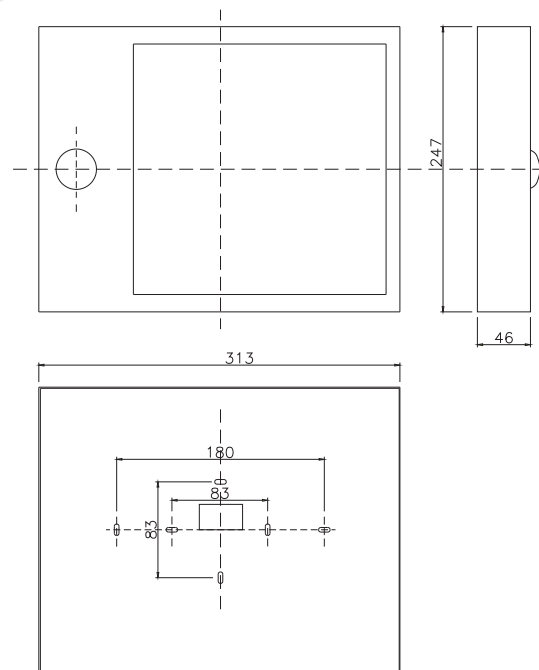

Instalação