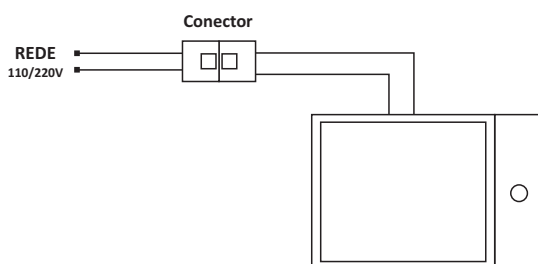

Instalação