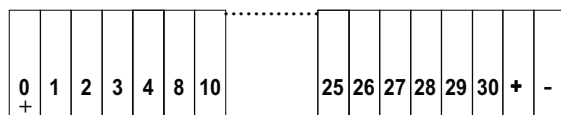

Instruções para ligação e manutenção com a Central da Gevi Gamma