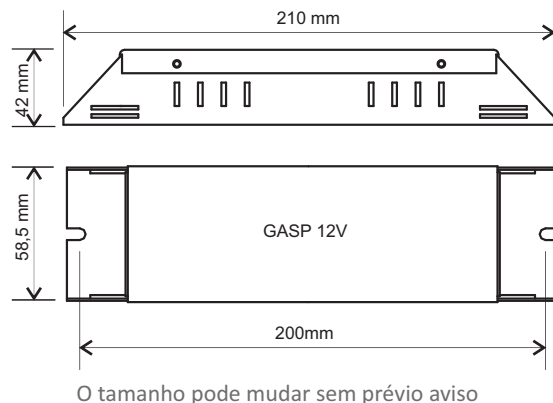

Conheça nossa
Linha Completa de
Produtos **ONLINE**

Gevi Gamma

Iluminação de Emergência e Alarme de Incêndio

GASPARZINHO LED

Lâmpada LED, tubular LED ou
Luminária LED até 80W

Descrição

• Converte sua lâmpada LED, tubular LED ou luminária LED de uso normal 110/220V em normal e emergência, ou seja, na falta de energia elétrica, a luminária acenderá como emergência de forma automática, alimentada pelo Gasparzinho.

Características

- Rede 110/220VAC 50/60HZ (Bivolt automático).
- Para uso em **emergência**, ligar a rede no borne 1 e 2. Para uso **normal e emergência** ligar a rede também no borne 11 e 12.
- Para lâmpada LED, tubular LED ou luminária LED até 80W (maior potência consultar vendas).
- Somente para lâmpada Bivolt automática 127/220V.
- Em emergência a luminosidade continua a mesma.
- Carregador de bateria incorporado.
- Fácil de montar.
- Não interfere na vida útil dos leds.
- Acionamento automático.
- LED aceso indica bateria em carga.
- LED piscando indica bateria carregada.