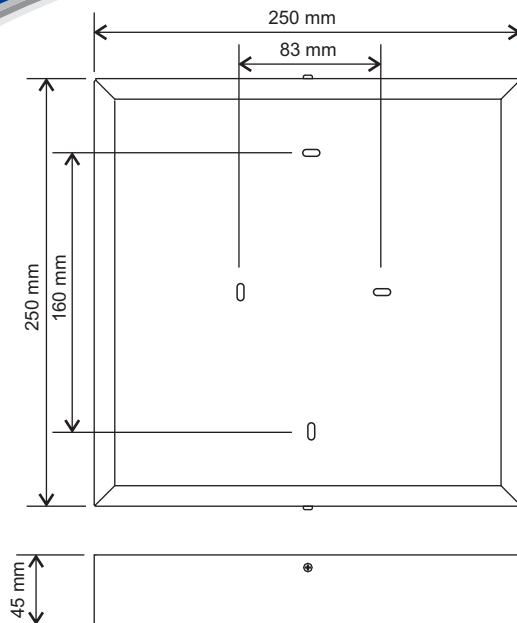

Conheça nossa
Linha Completa de
Produtos **ONLINE**

Gevi Gamma

Iluminação de Emergência e Alarme de Incêndio

Normal e Emergência 80L

- A luminária modelo 80L para uso NORMAL e EMERGENCIA, fornece iluminação através de LEDs.
- Fabricada com modernos circuitos integrados, resulta num sistema seguro, prático e confiável.
- Funcionando como luminária normal acenderá os 240 Leds, de alto brilho e duração (Triplos 3x80 leds).
- Havendo falta de energia elétrica, o sistema de emergência é ativado automaticamente, mantendo 24 LEDs (Triplos 3x8 leds) acesos até que a energia retorne. A instalação é rápida e simples.

Características

- Lâmpadas: 240 LEDs (80 Leds triplos).
- Autonomia: 2h +/- 15%
- Luminosidade: 1800 lumens +/- 15%
- Tempo de recarga de bateria: 20 horas
- Rede: Bilvolt automática 110/220 VAC / 50 - 60 Hz
- Bateria: Níquel Cádmio (NiCd)
- Consumo acesa: 21W
- Consumo em stand by: 2W
- Tempo de atuação: imediato
- Temperatura de operação: -10°C ~ 50°C
- Humidade: <90% UR
- Peso: 1,3Kg

Instruções para ligação e manutenção

- Afim de manter o circuito de luz de emergência permanentemente alimentado, deverá instalar um fio entre o botão liga/desliga da luminária e o ponto de fixação desta. (ver esquema)
- Após instalado o equipamento 80L, o mesmo deve ficar PERMANENTEMENTE LIGADO NA REDE.
- O led vermelho indica aparelho ligado na rede.
- Qualquer avaria no equipamento causada pelo não cumprimento desses requisitos, implica a perda da garantia.