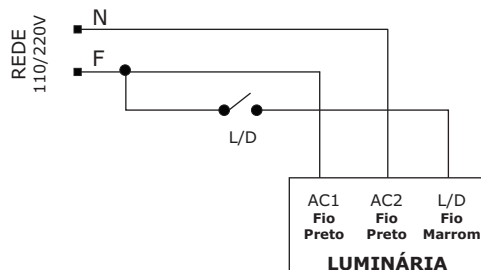

Conheça nossa
Linha Completa de
Produtos **ONLINE**

Gevi Gamma

Iluminação de Emergência e Alarme de Incêndio

Normal e Emergência 80L

- A luminária modelo 80L para uso NORMAL e EMERGENCIA, fornece iluminação através de LEDs.
- Fabricada com modernos circuitos integrados, resulta num sistema seguro, prático e confiável.
- Funcionando como luminária normal acenderá os 240 Leds, de alto brilho e duração (Triplos 3x80 leds).
- Havendo falta de energia elétrica, o sistema de emergência é ativado automaticamente, mantendo 24 LEDs (Triplos 3x8 leds) acesos até que a energia retorne. A instalação é rápida e simples.

Características

- Lâmpadas: 240 LEDs (80 Leds triplos).
- Autonomia: 2h +/- 15%
- Luminosidade: 1800 lumens +/- 15%
- Tempo de recarga de bateria: 20 horas
- Rede: Bilvolt automática 110/220 VAC / 50 - 60 Hz
- Bateria: Níquel Cádmio (NiCd)
- Consumo acesa: 21W
- Consumo em stand by: 2W
- Tempo de atuação: imediato
- Temperatura de operação: -10°C ~ 50°C
- Humidade: <90% UR
- Peso: 1,3Kg

Instruções para ligação e manutenção

- Afim de manter o circuito de luz de emergência permanentemente alimentado, deverá instalar um fio entre o botão liga/desliga da luminária e o ponto de fixação desta. (ver esquema)
- Após instalado o equipamento 80L, o mesmo deve ficar PERMANENTEMENTE LIGADO NA REDE.
- O led vermelho indica aparelho ligado na rede.
- Qualquer avaria no equipamento causada pelo não cumprimento desses requisitos, implica a perda da garantia.