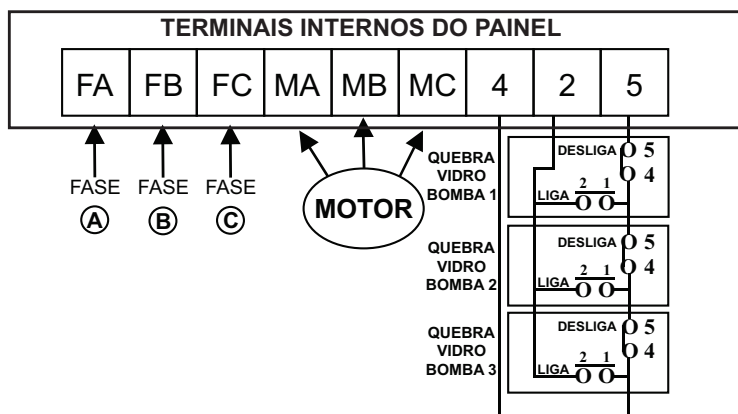

Instruções para ligação e manutenção com a Central da Gevi Gamma

Usando o painel de acionamento de bomba de Incêndio da Gevi Gamma