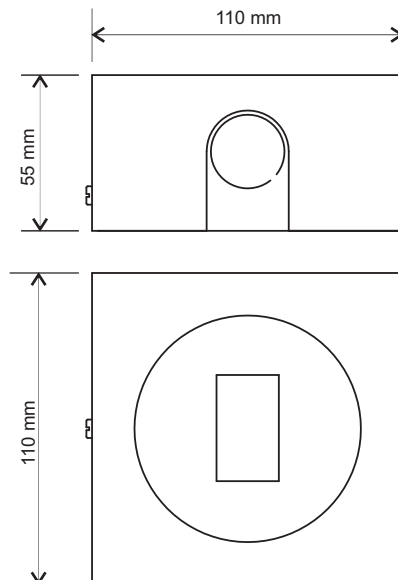

### Características

- Caixa Metálica 4x4
- Botão de acionamento
- Peso: +/- 0,5Kg