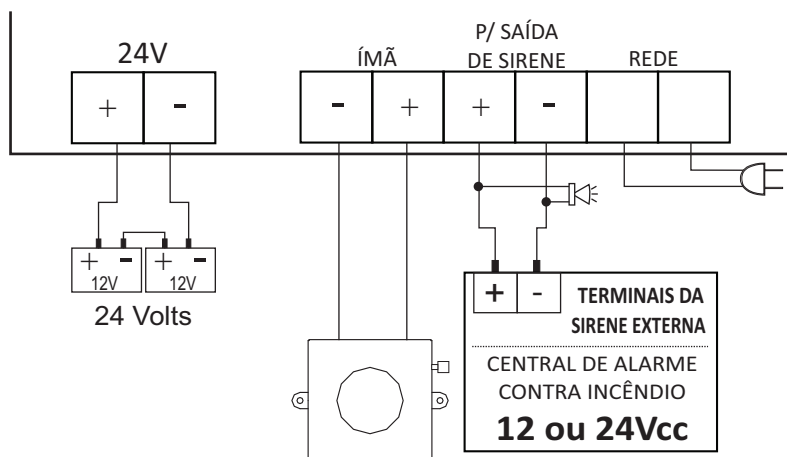

Conheça nossa
Linha Completa de
Produtos **ONLINE**

Gevi Gamma

Iluminação de Emergência e Alarme de Incêndio

Eletroímã para Porta Corta Fogo

Botão **Teste** para liberação individual da porta

Ele segura a porta corta fogo aberta, e ao acionar o alarme ele libera.

Características

- Tensão: 24Vcc (20 a 30Vcc)
- Consumo: 60mA
- Capacidade: 10kgf +/- 0,5Kg em 24Vdc
- Caixa: metálica com pintura epoxi.
- Peso: 0,6Kg.
- Instalação: abrigada

Instruções para ligação

TERMINAIS INTERNOS DA FONTE PARA OS ELETROÍMÃS

Dimensões

Modelo com eletroímã curto

Dimensões

Modelo com eletroímã longo