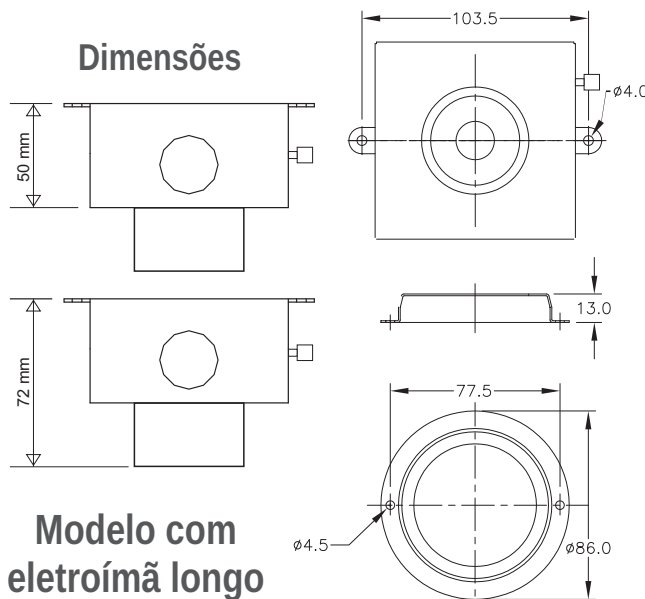

Características

- Tensão: 24Vcc (20 a 30Vcc)
- Consumo: 60mA
- Capacidade: 10kgf +/- 0,5Kg em 24Vdc
- Caixa: metálica com pintura epoxi.
- Peso: 0,6Kg.
- Instalação: abrigada

Instruções para ligação

TERMINAIS INTERNOS DA FONTE PARA OS ELETROÍMÃS

Dimensões

Modelo com eletroímã curto

Dimensões

Modelo com eletroímã longo