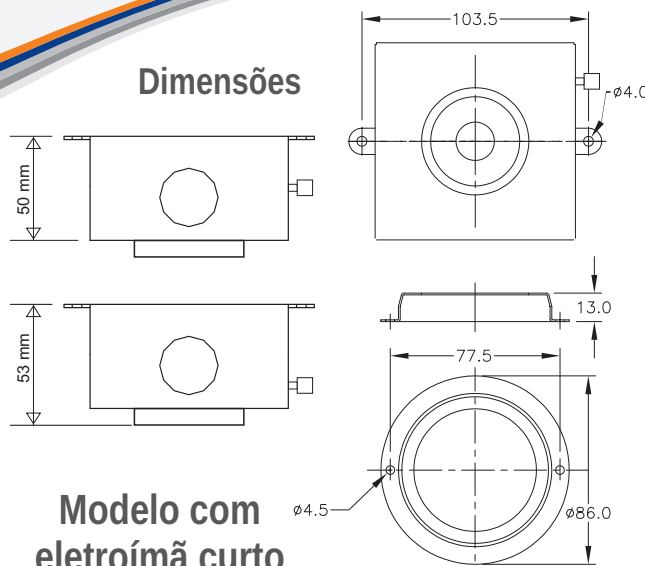

Características

- Tensão: 24Vcc (20 a 30Vcc)
- Consumo: 60mA
- Capacidade: 10kgf +/- 0,5Kg em 24Vdc
- Caixa: metálica com pintura epoxi.
- Peso: 0,6Kg.
- Instalação: abrigada

Instruções para ligação

TERMINAIS INTERNOS DA FONTE PARA OS ELETROÍMÃS

Dimensões

Modelo com eletroímã curto

Dimensões

Modelo com eletroímã longo