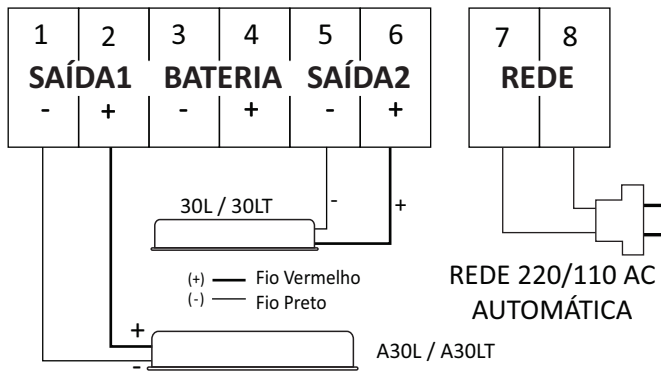

Instruções para ligação com Central de Luz de Emergência Gevi Gamma

Central de Luz de Emergência 12/24V - Gevi Gamma