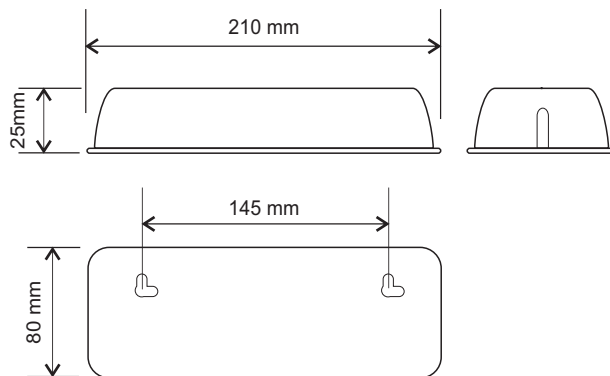

### Centralizada Luminária LED - Mod. Cristal

Construída com modernos circuitos integrados, a Cristal (30L) incorpora um sistema seguro e prático. Quando houver uma queda de energia elétrica, a central de Luz de Emergência é ativada, acionando automaticamente as luminárias, mantendo-as acesas até que a energia retorne.

#### Características

- 30 LEDS
- 12/24/108Vcc ou 110/220Vac (Verificar voltagem na luminária)
- 110/220Vac (Para ligar na rede)
- Luminosidade: 230 +/- 15%
- Consumo em 12Vcc: 200 mA
- Consumo em 24Vcc: 110 mA
- Consumo em 108Vcc / 110Vac: 40 mA
- Consumo em 220Vac: 48 mA
- Vida útil dos LEDs: 40.000 horas