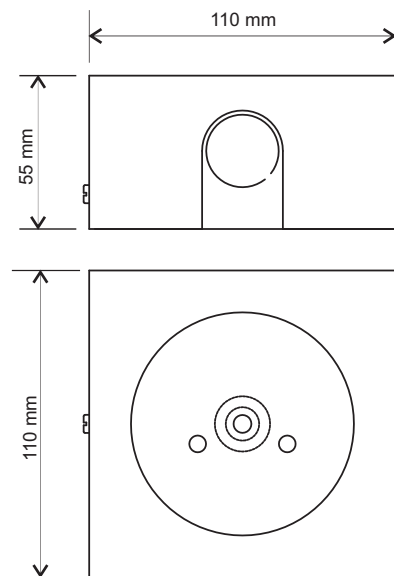

Conheça nossa
Linha Completa de
Produtos **ONLINE**

Quebra Vidro Endereçável (Sobrepôr)

Parabéns por ter escolhido o QOV Endereçável (Sobrepôr). Construída com modernos circuitos integrados, incorpora um sistema seguro, prático. Funcionamento: Ao quebrar o vidro o botão é acionado automaticamente disparando as sirenes ligadas a central de Alarme.

Características

- Caixa Metálica 4x4
- Dois LEDs indicadores (Supervisão/ Acionado)
- Corrente de Repouso: DC 24V 1~3.2mA
- Operação (Alarme): DC 24V 10mA
- Temperatura: -10°C a +55°C
- Cor: Vermelho
- Peso: +/- 0,5Kg