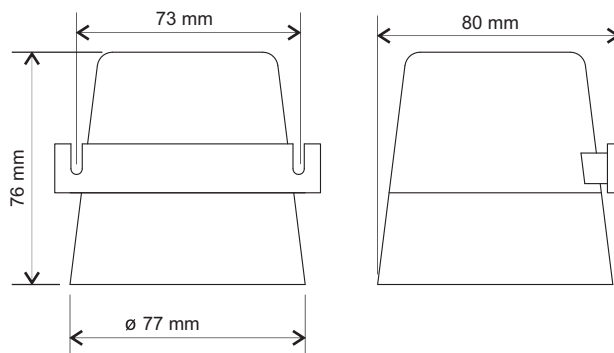

Características

- Caixa plástica
- Voltagem: 12/24Vcc
- 110db à 1m
- Consumo: 12Vcc: 0,190 A +/-20%
24Vcc: 0,180 A +/-20%
- Peso: +/- 0,5Kg

Instruções para ligação e manutenção