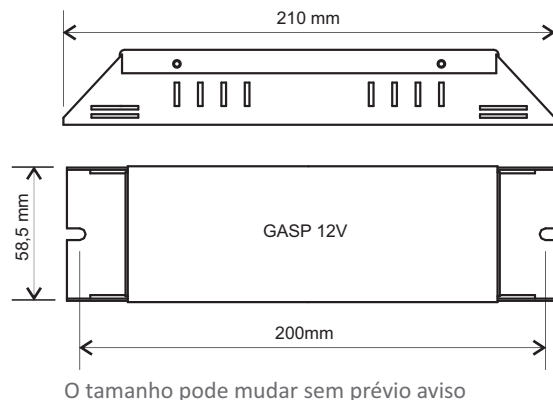

Descrição

- Converte sua dicróica led ou Fita led 12V comum em emergência, ou seja, na falta de energia elétrica, o mesmo led acenderá como emergência de forma automática, alimentada pelo Inversor Autônomo.