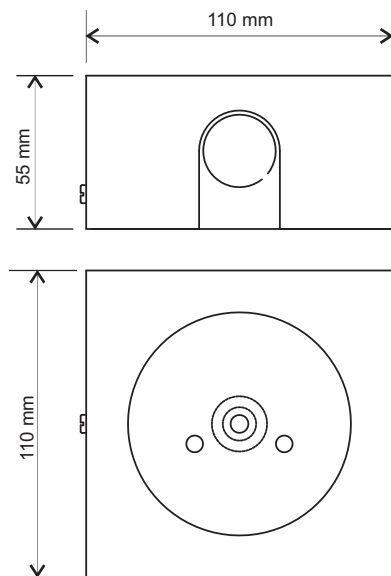

Características

- Caixa Metálica 4x4
- Dois LEDs indicadores (Supervisão/ Acionado)
- Corrente de Repouso: DC 24V 1~3.2mA
- Operação (Alarme): DC 24V 10mA
- Temperatura: -10°C a +55°C
- Cor: Vermelho
- Peso: +/- 0,5Kg