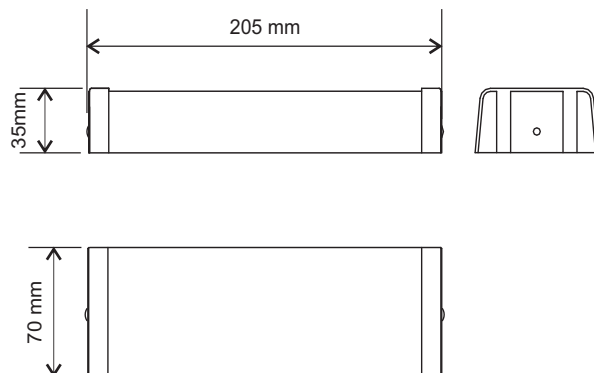

Conheça nossa
Linha Completa de
Produtos **ONLINE**

Gevi Gamma

Iluminação de Emergência e Alarme de Incêndio

Luminária LED S30L ou S30LT (MODELO CONVENCIONAL)

Construída com modernos circuitos integrados, incorpora um sistema seguro e prático. Perfeita para ser instalada em Halls, corredores, garagens, escadas etc. Excelente durabilidade. De tamanho discreto e agradável, é fácil de ser instalada na rede 110 ou 220Vac (verificar voltagem desejada).

Características

Modelo S30L

- 30 LEDs
- 110 ou 220Vac (Para ligar na rede)
- Consumo em 110Vac: 40 mAh
- Consumo em 220Vac: 48 mAh
- Vida útil dos LEDs: 40.000 horas

Modelo S30LT

- 90 LEDs (30Leds triplos)
- Consumo em 110V: 34 mA
- Consumo em 220V: 18 mA
- Vida útil dos LEDs: 40.000 horas