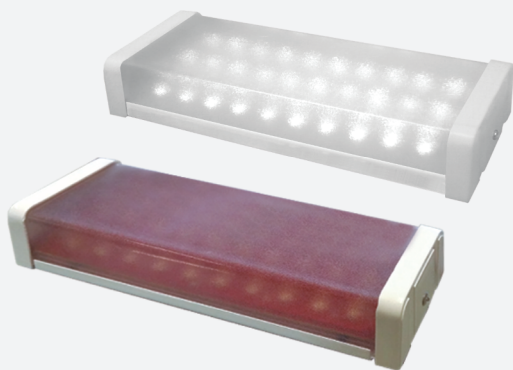

Conheça nossa
Linha Completa de
Produtos **ONLINE**

Gevi Gamma

Iluminação de Emergência e Alarme de Incêndio

Luminária LED S30L ou S30LT (MODELO CONVENCIONAL)

Construída com modernos circuitos integrados, incorpora um sistema seguro e prático. Perfeita para ser instalada em Halls, corredores, garagens, escadas etc. Excelente durabilidade. De tamanho discreto e agradável, é fácil de ser instalada na rede 110 ou 220Vac (verificar voltagem desejada).

Características

Modelo S30L

- 30 LEDs
- 110 ou 220Vac (Para ligar na rede)
- Consumo em 110Vac: 40 mAh
- Consumo em 220Vac: 48 mAh
- Vida útil dos LEDs: 40.000 horas

Modelo S30LT

- 90 LEDs (30Leds triplos)
- Consumo em 110V: 34 mA
- Consumo em 220V: 18 mA
- Vida útil dos LEDs: 40.000 horas