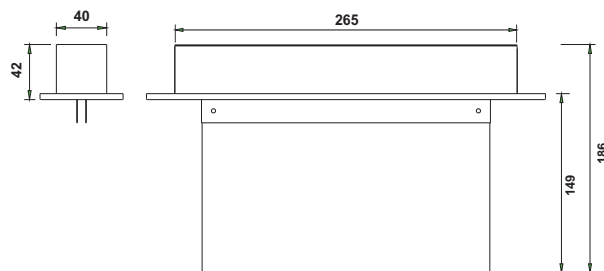

Conheça nossa
Linha Completa de
Produtos **ONLINE**

Gevi Gamma

Iluminação de Emergência e Alarme de Incêndio

Modelo de Sobrepor
Medidas em milímetros

Modelo BAS15-LS

Modelo BAS15-LE

Autônoma Balizador Acrílico BAS15-LS / LE

Esquema de Montagem

- Puxar a tampa 1 para cima e girar 90°, parafusar a tampa 1, puxar a luminária para baixo e girar em 90° para posição inicial.

Modelos de Etiquetas

Acrílico Silk Screen Saída Vermelho - Face Única ou Dupla Face
Conjunto de Etiquetas com Setas e Emergência (Opcional)