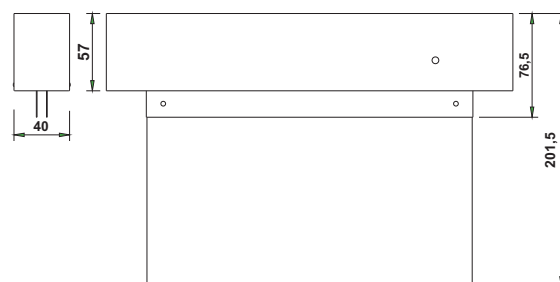

Conheça nossa
Linha Completa de
Produtos **ONLINE**

Gevi Gamma

Iluminação de Emergência e Alarme de Incêndio

Modelo de Sobrepor
Medidas em milímetros

Modelo BAS15-LS

Modelo BAS15-LE

Autônoma Balizador Acrílico BAS15-LS / LE

Características

- Lâmpadas: 15 Leds de alta luminosidade
- Fluxo Luminoso: 50 lúmens
- Bateria: NiCd 3,6 x 300mAh (Modelo autônoma)
- Autonomia: 5 horas +/- 15%
- Tensão: Bivolt automático 110/220 VAC
- Chave Seletora Liga/Desliga: Luminária permanentemente acesa ou somente emergência)
- Modelos disponíveis: Embutir, Sobrepor ou Parede.

Esquema de Montagem

- Puxar a tampa 1 para cima e girar 90°, parafusar a tampa 1, puxar a luminária para baixo e girar em 90° para posição inicial.

Modelos de Etiquetas

Acrílico Silk Screen Saída Vermelho - Face Única ou Dupla Face
Conjunto de Etiquetas com Setas e Emergência (Opcional)

Acrílico Silk Screen Saída Verde - Face Única ou Dupla Face
Conjunto de Etiquetas com Setas e Emergência (Opcional)