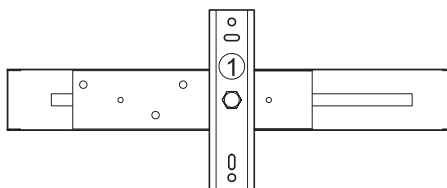

Conheça nossa
Linha Completa de
Produtos **ONLINE**

Gevi Gamma

Iluminação de Emergência e Alarme de Incêndio

Modelo de Sobrepor
Medidas em milímetros

Modelo BAS15-LS

Modelo BAS15-LE

Autônoma Balizador Acrílico BAS15-LS / LE

Características

- Lâmpadas: 15 Leds de alta luminosidade
- Fluxo Luminoso: 50 lúmens
- Bateria: NiCd 3,6 x 300mAh (Modelo autônoma)
- Autonomia: 5 horas +/- 15%
- Tensão: Bivolt automático 110/220 VAC
- Chave Seletora Liga/Desliga: Luminária permanentemente acesa ou somente emergência)
- Modelos disponíveis: Embutir, Sobrepor ou Parede.

Esquema de Montagem

- Puxar a tampa 1 para cima e girar 90°, parafusar a tampa 1, puxar a luminária para baixo e girar em 90° para posição inicial.

Modelos de Etiquetas

Acrílico Silk Screen Saída Vermelho - Face Única ou Dupla Face
Conjunto de Etiquetas com Setas e Emergência (Opcional)