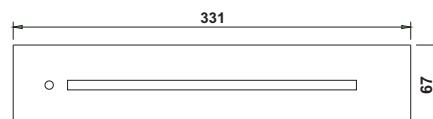

Conheça nossa
Linha Completa de
Produtos **ONLINE**

Gevi Gamma

Iluminação de Emergência e Alarme de Incêndio

Modelo de Sobrepor
Medidas em milímetros

Modelo BAS15-LS

Modelo BAS15-LE

Autônoma Balizador Acrílico BAS15-LS / LE

Esquema de Montagem

- Puxar a tampa 1 para cima e girar 90°, parafusar a tampa 1, puxar a luminária para baixo e girar em 90° para posição inicial.

Modelos de Etiquetas

Acrílico Silk Screen Saída Vermelho - Face Única ou Dupla Face
Conjunto de Etiquetas com Setas e Emergência (Opcional)