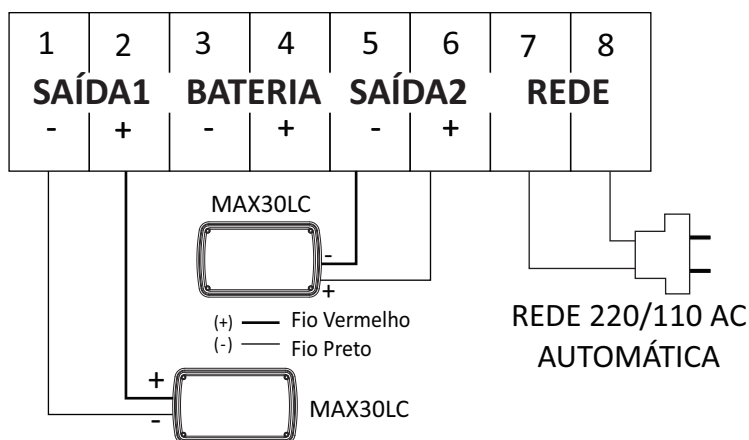

Conheça nossa
Linha Completa de
Produtos **ONLINE**

Gevi Gamma

Iluminação de Emergência e Alarme de Incêndio

CENTRALIZADA MAX-30LC

Construída com modernos circuitos integrados, a MAX30LC incorpora um sistema seguro e prático. Quando houver uma queda de energia elétrica, a central de Luz de Emergência é ativada, acionando automaticamente as luminárias, mantendo-as acesas até que a energia retorne.

Características

- 30 LEDs
- 12/24/108Vcc (Verificar voltagem na luminária)
- Luminosidade: 1000 Lúmens +/- 15%
- Consumo em 12Vcc: 200 mA
- Consumo em 24Vcc: 110 mA
- Consumo em 108Vcc / 110Vac: 40 mA
- Vida útil dos LEDs: 40.000 horas

Instruções para ligação com Central de Luz de Emergência Gevi Gamma

Central de Luz de Emergência 12/24V - Gevi Gamma

1. Colocar buchas e parafusos na parede / teto sem apertá-los até o fim;

2. Passar a cabeça dos parafusos na parte maior dos furos de fixação da luminária;