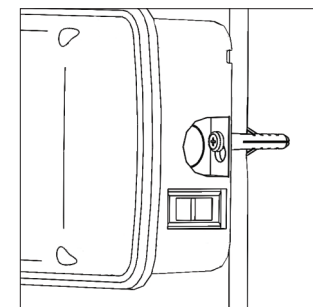

4. Dar o aperto final nos parafusos para fixar a luminária na parede / teto.