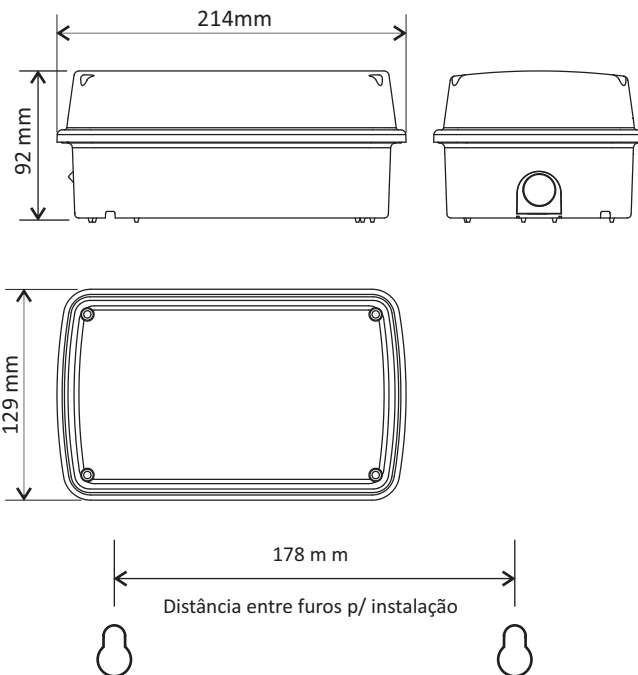

Instruções para ligação com Central de Luz de Emergência Gevi Gamma

Central de Luz de Emergência 12/24V - Gevi Gamma

1. Colocar buchas e parafusos na parede / teto sem apertá-los até o fim;

2. Passar a cabeça dos parafusos na parte maior dos furos de fixação da luminária;