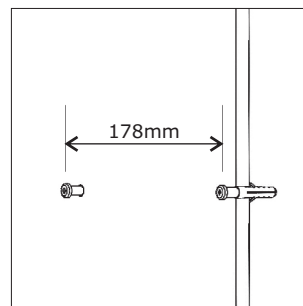

Instruções para ligação com Central de Luz de Emergência Gevi Gamma

Central de Luz de Emergência 12/24V - Gevi Gamma

1. Colocar buchas e parafusos na parede / teto sem apertá-los até o fim;

2. Passar a cabeça dos parafusos na parte maior dos furos de fixação da luminária;