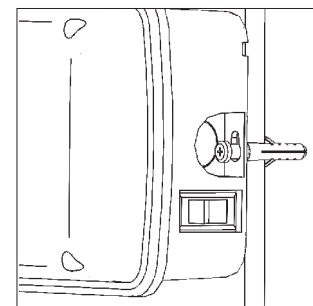

Instruções para ligação com Central de Luz de Emergência Gevi Gamma

Central de Luz de Emergência 12/24V - Gevi Gamma

1. Colocar buchas e parafusos na parede / teto sem apertá-los até o fim;

2. Passar a cabeça dos parafusos na parte maior dos furos de fixação da luminária;