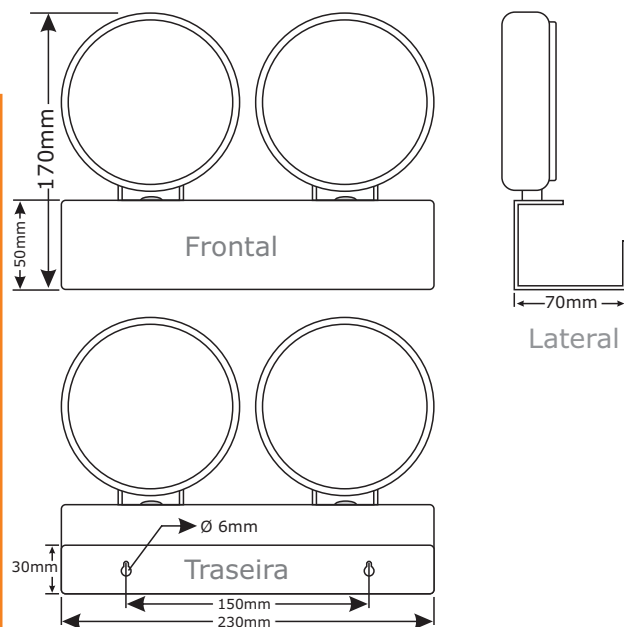

Características

- 18 LEDs (9 cada farol)
- Voltagem: 12/24Vcc.
- Luminosidade: 2.000 Lúmens +/- 15% (cada farol)
- Alcance: 50 metros (cada farol)
- Temperatura da Cor: 6000K (Super Branca);
- Foco: FLOOD;
- Grau de Proteção: IP67;
- Resistente a água. Mas Não pode ser Submerso;
- Peso (Produto): 1kg;
- Vida útil dos LEDs: 40.000 horas