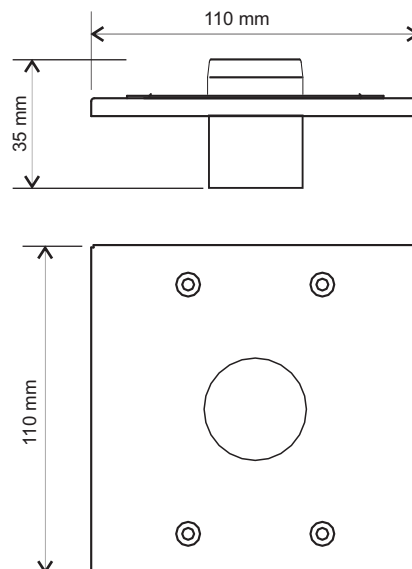

Conheça nossa
Linha Completa de
Produtos **ONLINE**

Gevi Gamma

Iluminação de Emergência e Alarme de Incêndio