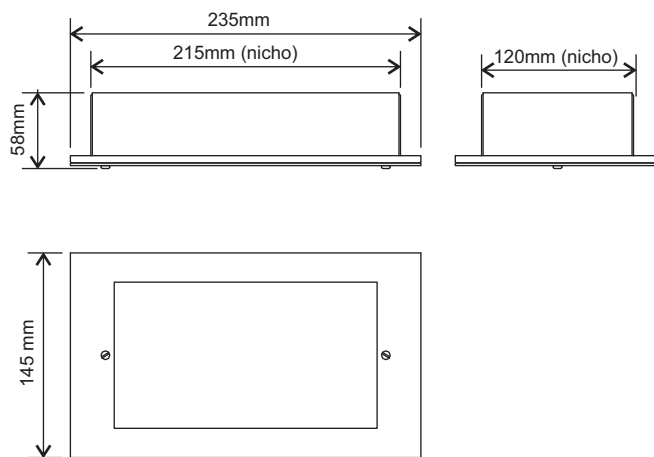

Características

Modelo TP30LC

- 30 LEDS
- 12/24Vcc (Verificar voltagem na luminária)
- Consumo em 12V: 200 mA
- Consumo em 24V: 110 mA
- Vida útil dos LEDs: 40.000 horas

Instruções para ligação com Central de Luz de Emergência Gevi Gamma