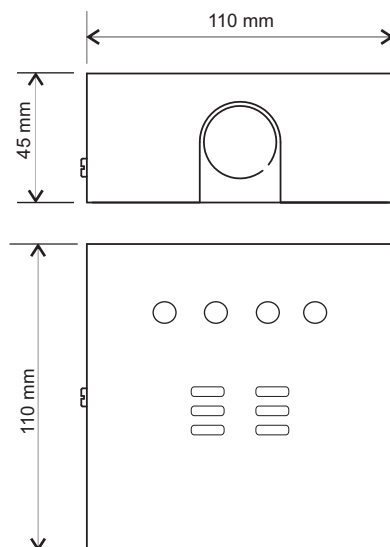

Características

- Caixa metálica
- Voltagem: 12/24Vcc
- 110db à 1m
- Consumo: 12Vcc: 0,08 A +/-20%
24Vcc: 0,12 A +/-20%
- **Com contato seco**
- Peso: +/- 0,5Kg

Instruções para ligação e manutenção