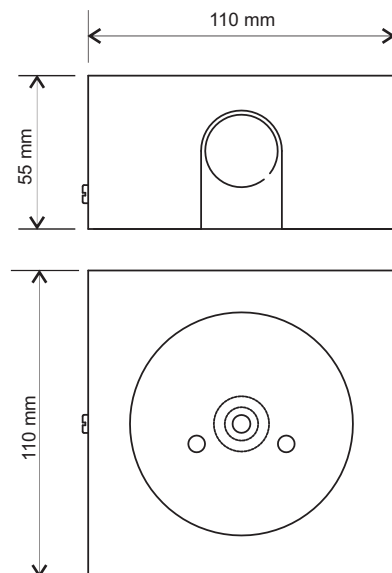

Quebra Vidro Endereçável (Sobrepôr)

Parabéns por ter escolhido o QOV Endereçável (Sobrepôr). Construída com modernos circuitos integrados, incorpora um sistema seguro, prático. Funcionamento: Ao quebrar o vidro o botão é acionado automaticamente disparando as sirenes ligadas a central de Alarme.

Características

- Caixa Metálica 4x4
- Dois LEDs indicadores (Supervisão/ Acionado)
- Corrente de Repouso: DC 24V 1~3.2mA
- Operação (Alarme): DC 24V 10mA
- Temperatura: -10°C a +55°C
- Cor: Vermelho
- Peso: +/- 0,5Kg