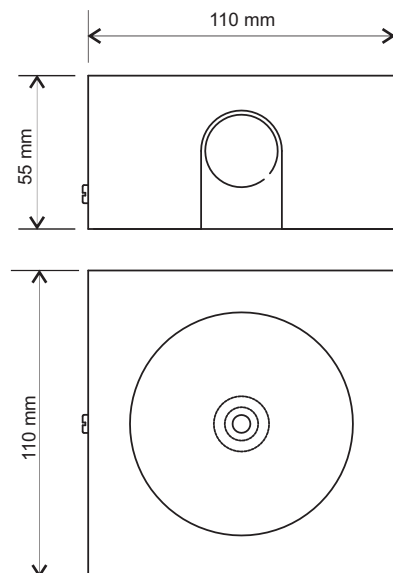

Conheça nossa
Linha Completa de
Produtos **ONLINE**

Gevi Gamma

Iluminação de Emergência e Alarme de Incêndio

BOTÃO TESTE LATERAL

Quebra Vidro para Alarme de Incêndio (**Sobrepôr**)

Construída com modernos circuitos integrados, incorpora um sistema seguro, prático. **Funcionamento:** Ao quebrar o vidro o botão é acionado automaticamente disparando as sirenes ligadas a central de Alarme.

O mesmo acionamento pode ser feito pelo botão de teste através do furo lateral direito do QOV.

Características

- Caixa Metálica 4x4
- Botão de Teste (**Novidade**)
- Voltagem: Bivolt 12/24Vcc
- Dois LEDs indicadores (Supervisão/ Acionado)
- Dois fios (Comum / retorno)
- Peso: +/- 0,5Kg