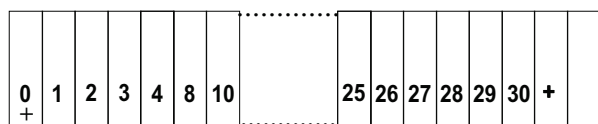

Instruções para ligação e manutenção com a Central da Gevi Gamma